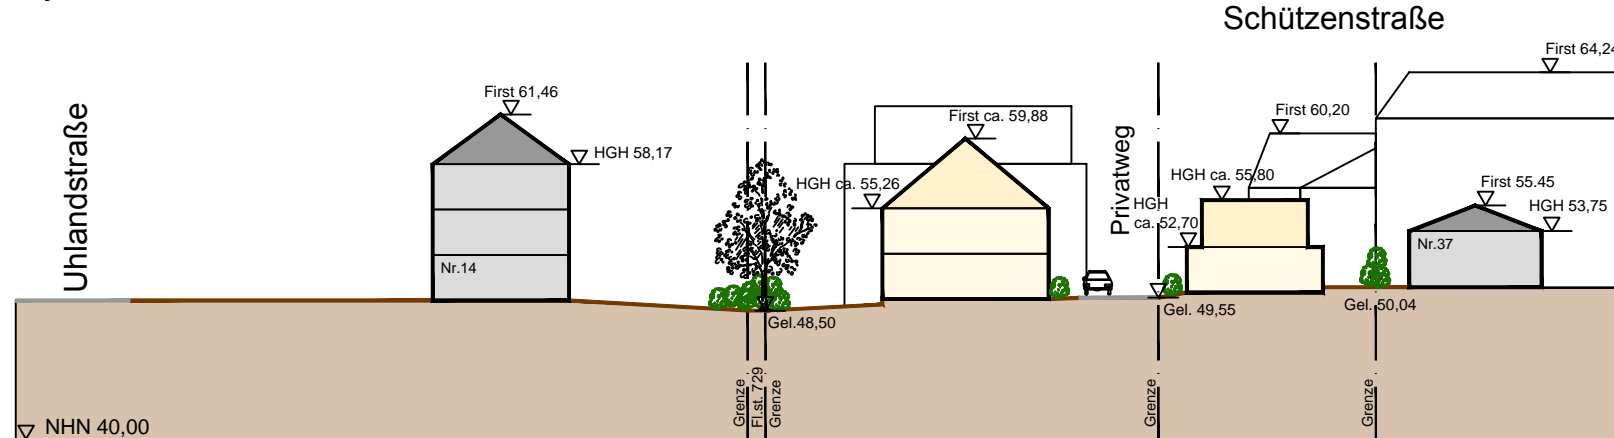

### Systemschnitte zum Kompromissvorschlag

Systemschnitt A-A'

Maßstab 1 : 500

Schnittübersicht ohne Maßstab

Systemschnitt B-B'

Maßstab 1 : 500

**ISR**  
Innovativ in Stadt + Raum

ISR Innovative Stadt- und Raumplanung GmbH  
Zur Pumpstation 1 42781 Haan / Rheinland  
Fon: +49 2129 / 566 209 - 0 Fax: - 16  
mail@isr-haan.de www.isr-haan.de