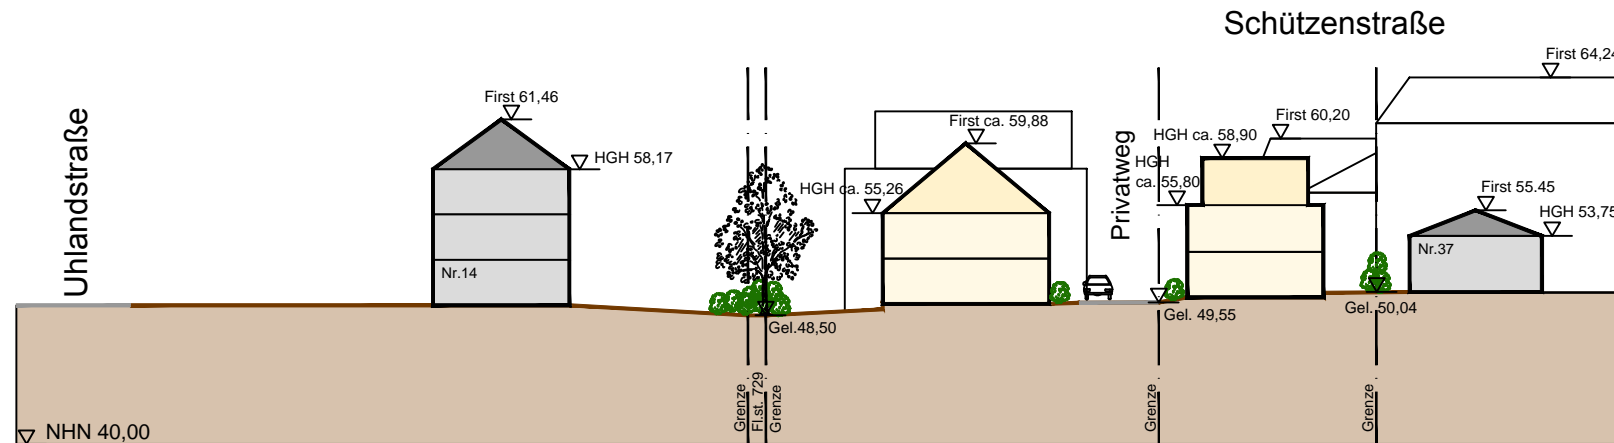

# Städtebaulicher Entwurf

## "Schützenstraße", Hilden

### Systemschnitte zum Kompromissvorschlag

Systemschnitt A-A'

Maßstab 1 : 500

Schnittübersicht ohne Maßstab

Systemschnitt B-B'

Maßstab 1 : 500

**ISR**  
Innovativ in Stadt + Raum

ISR Innovative Stadt- und Raumplanung GmbH  
Zur Pumpstation 1 42781 Haan / Rheinland  
Fon: +49 2129 / 566 209 - 0 Fax: - 16  
mail@isr-haan.de www.isr-haan.de