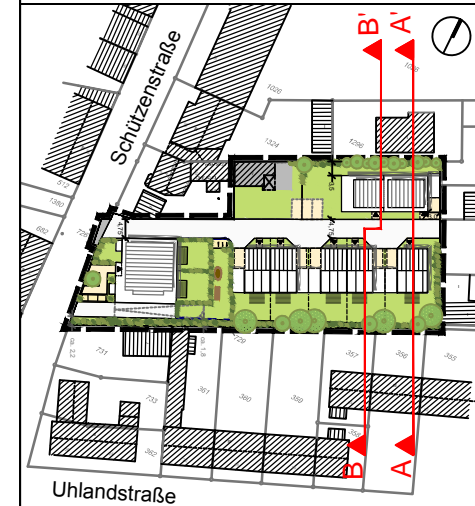

### Systemschnitte zum Kompromissvorschlag

Systemschnitt A-A'

Maßstab 1 : 500

Schnittübersicht ohne Maßstab

Systemschnitt B-B'

Maßstab 1 : 500

**ISR**  
Innovativ in Stadt + Raum

ISR Innovative Stadt- und Raumplanung GmbH  
Zur Pumpstation 1 42781 Haan / Rheinland  
Fon: +49 2129 / 566 209 - 0 Fax: - 16  
mail@isr-haan.de www.isr-haan.de