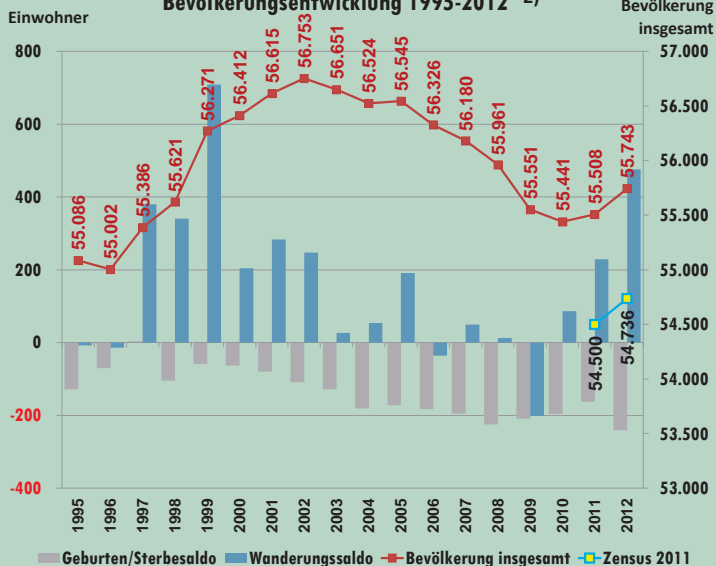

Bevölkerungsentwicklung 1995-2012 ²⁾