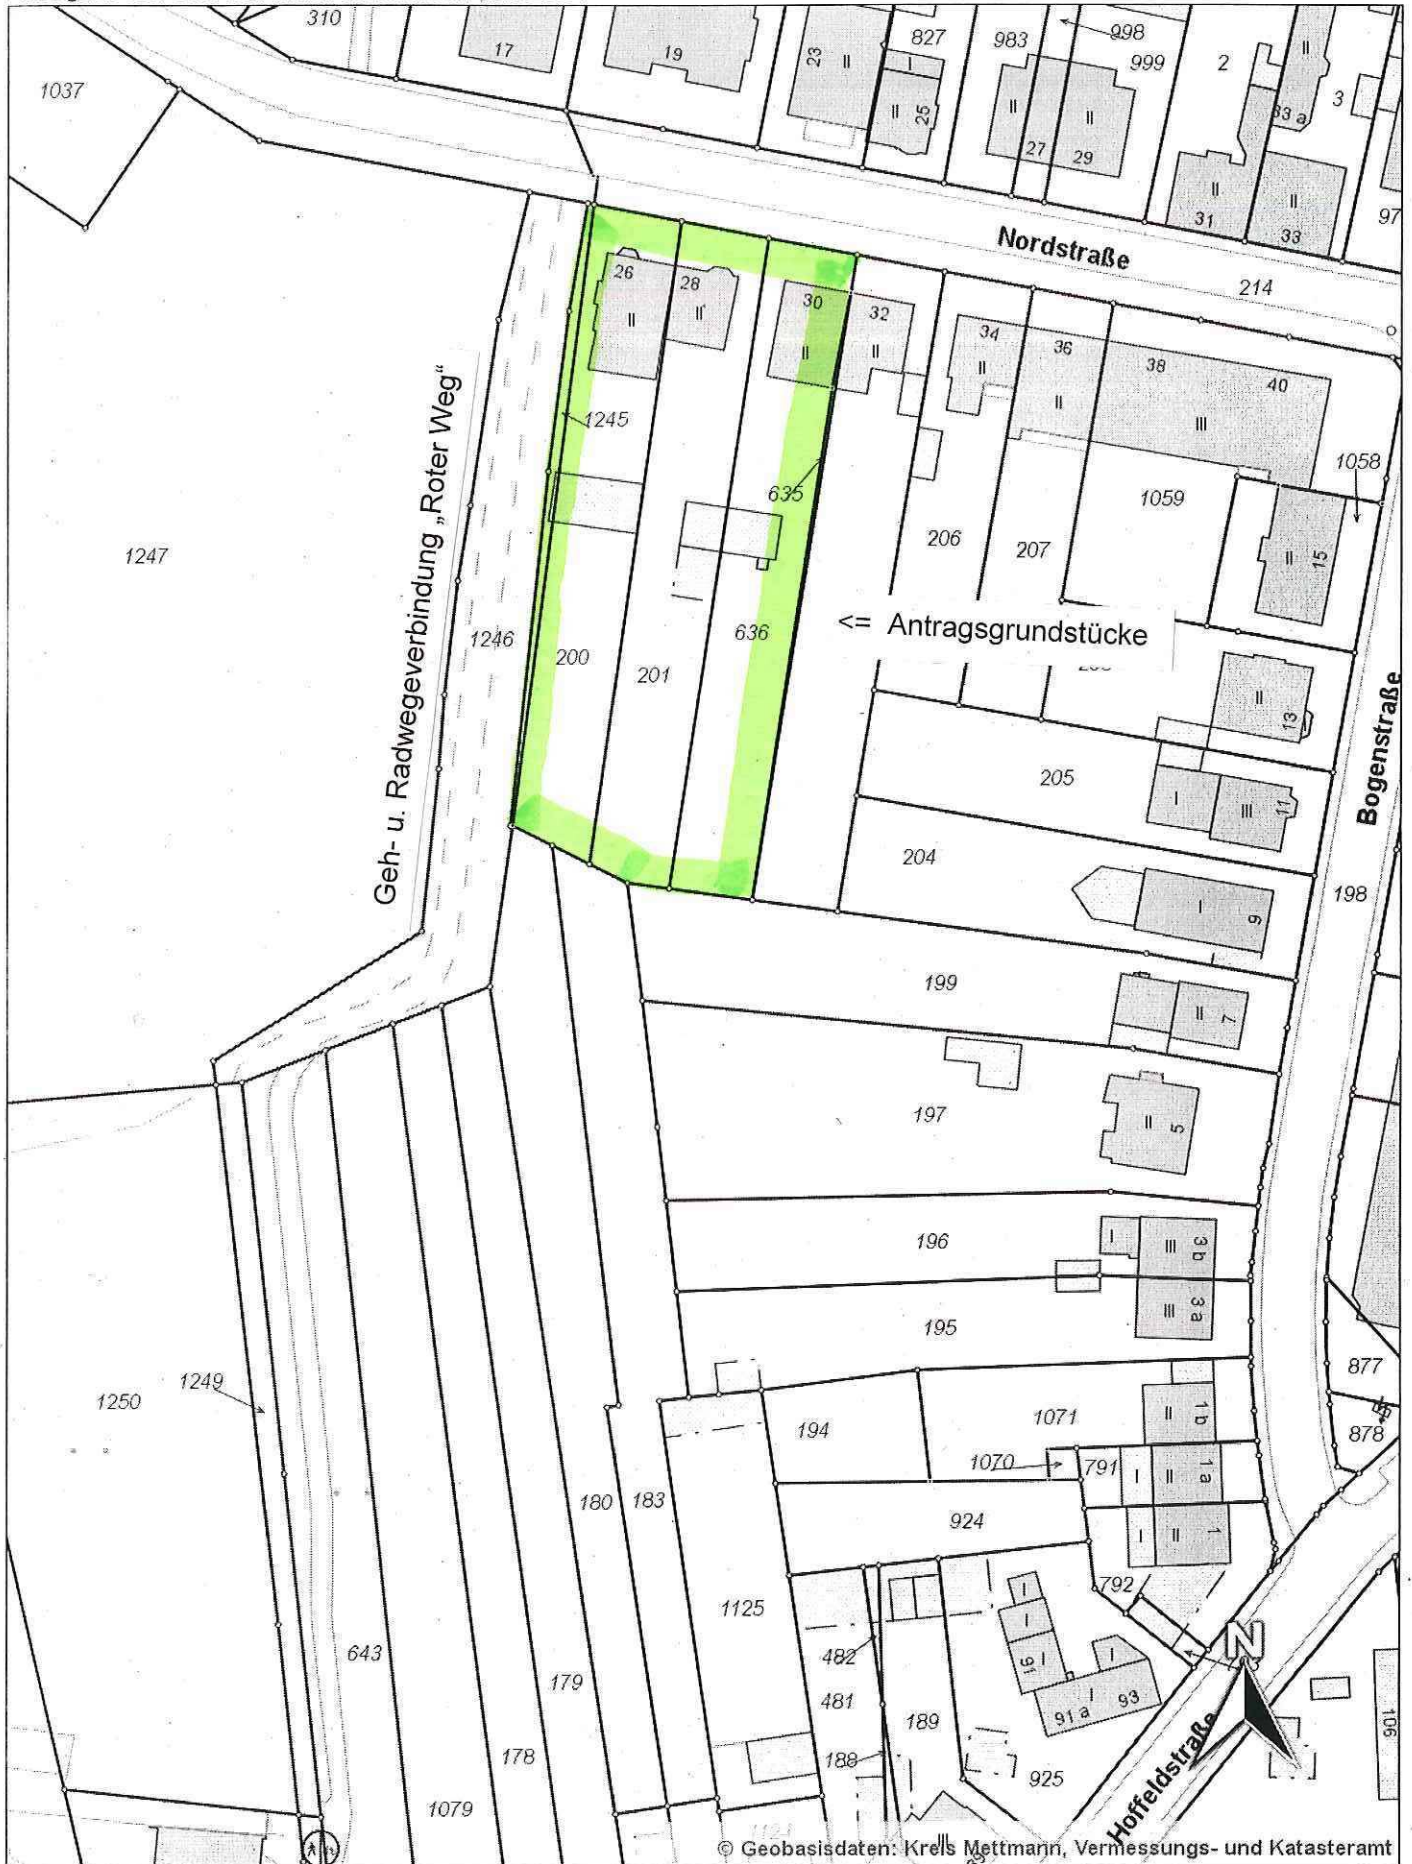

Auszug aus dem GeoPortal Hilden erstellt am 17. März 2017.

© Geobasisdaten: Krells Mettmann, Vermessungs- und Katasteramt

20 Meter
Maßstab: 1:1000

Hinweis zum Nutzungsrecht: Dieser Ausdruck ist gesetzlich geschützt. Der Ausdruck stellt keine rechtsverbindliche Auskunft dar und ist kein amtlicher Auszug. Eine kommerzielle Nutzung ist nicht zulässig. Vervielfältigungen jeglicher Art und weitere Veröffentlichungen sind nicht gestattet.